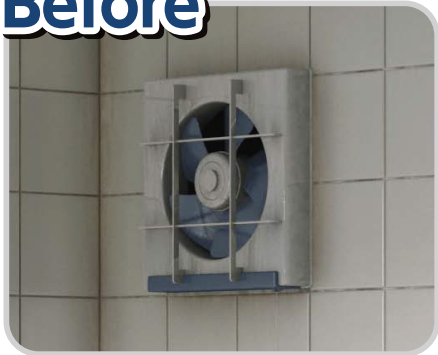

水まわりって、大切だから

Takara standard

ホーロー整流板付きレンジフード

お手軽スポットリフフォーム

単独でもお求めOK!!

# 整流板で吸引カアップ! ホーローだからお手入れカンタン!

Before

吸引力が弱くて掃除も大変。

After

油污れも  
水拭きでキレイ  
に取れます

カンタン!

吸引力  
アップ!

取りはずして丸洗いもOK!

ホーロー整流板は、表も裏も丸洗いできます。

すごい!

幅60cm  
ホーロー整流板付レンジフード  
VUSタイプ **¥32,500**

※幅75cm・90cmタイプもございます。

空気の流れを作り出す、  
煙を吸い込みやすい構造です。

従来の換気扇

煙がこもり  
吸い込みにくい

整流板付きレンジフード