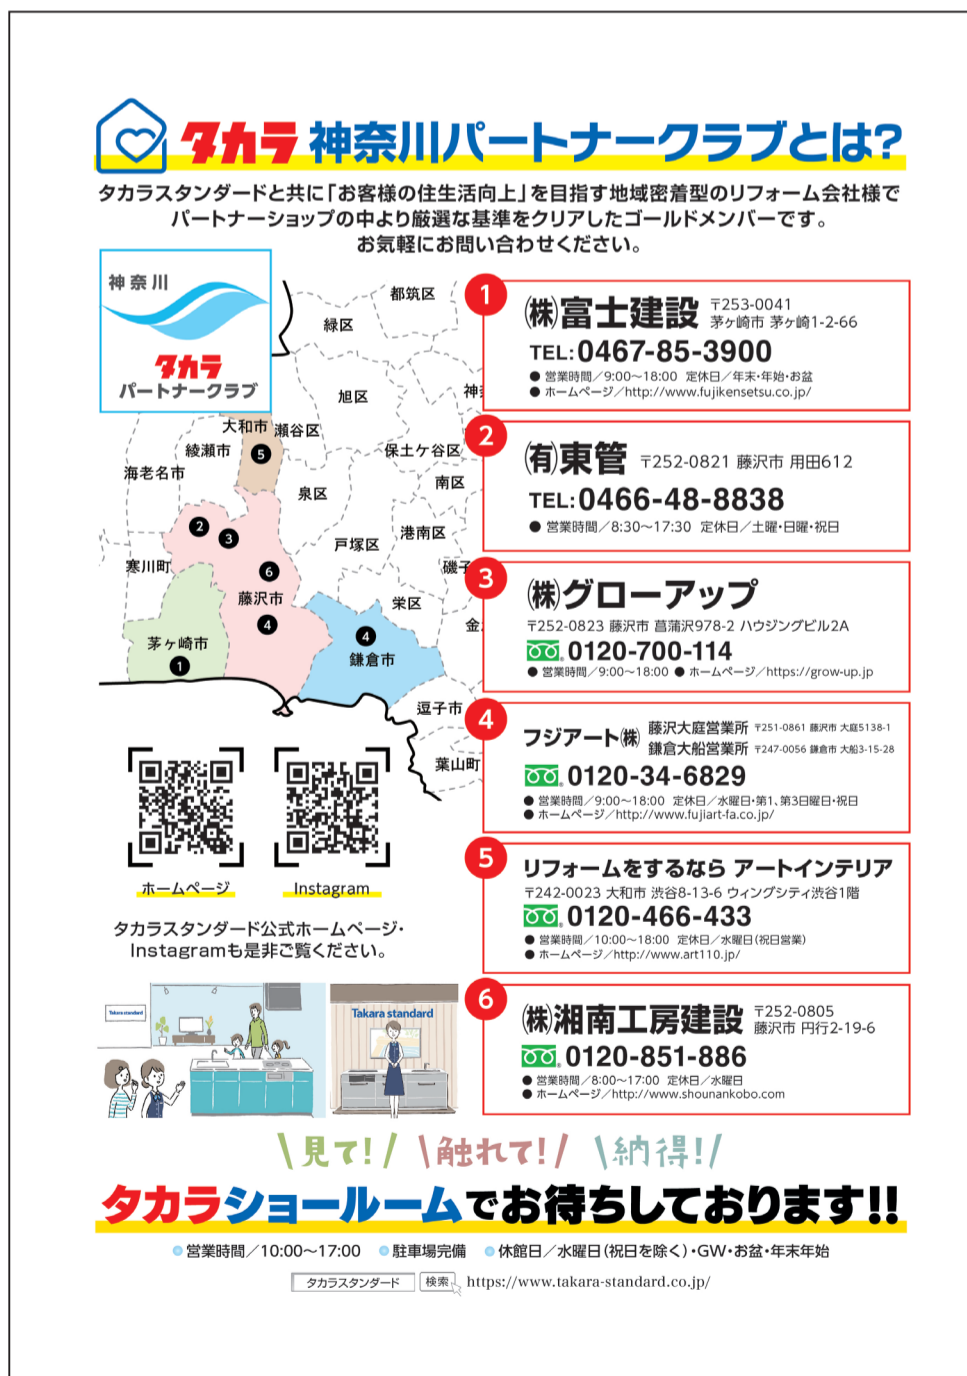

タカラスタンダード 沼津ショールーム
〒410-0058 静岡県沼津市東山町1丁目17番12号 (駐車場あり)
TEL:055-924-3219
営業時間: 10:00~17:00
休館日: 日曜日(祝日を除く)・GW・お盆・年末年始

シヨールームの
ご予約はこちらから

シヨールームの
ご予約はこちらから

シヨールームの
ご予約はこちらから

株式会社 **エコスペース** × **Takara standard**

水まわりって、大切だから

タカラ鹿児島ショールーム

ご来場キャンペーン

開催期間: 2022.9 / 30 (金) まで

営業時間 / 10:00~17:00 (休館日: 水曜日 ※祝日除く)

予約ご来場特典

期間中、ご予約の上ご来場頂きましたお客様へ

アリアルジェルボールプレゼント!!

※期間中1組様1回とさせていただきます。※写真はイメージです。

Takara standard 鹿児島ショールーム

〒891-0115 鹿児島市東開町4-19【駐車場完備】

TEL **099-266-5755**

●営業時間 / 10:00~17:00
●休館日 / 水曜日(祝日を除く)GW・お盆・年末年始
●ショールームへご来場の際はご予約をお願い致します。
ご予約はWEBなら24時間予約可能です!!